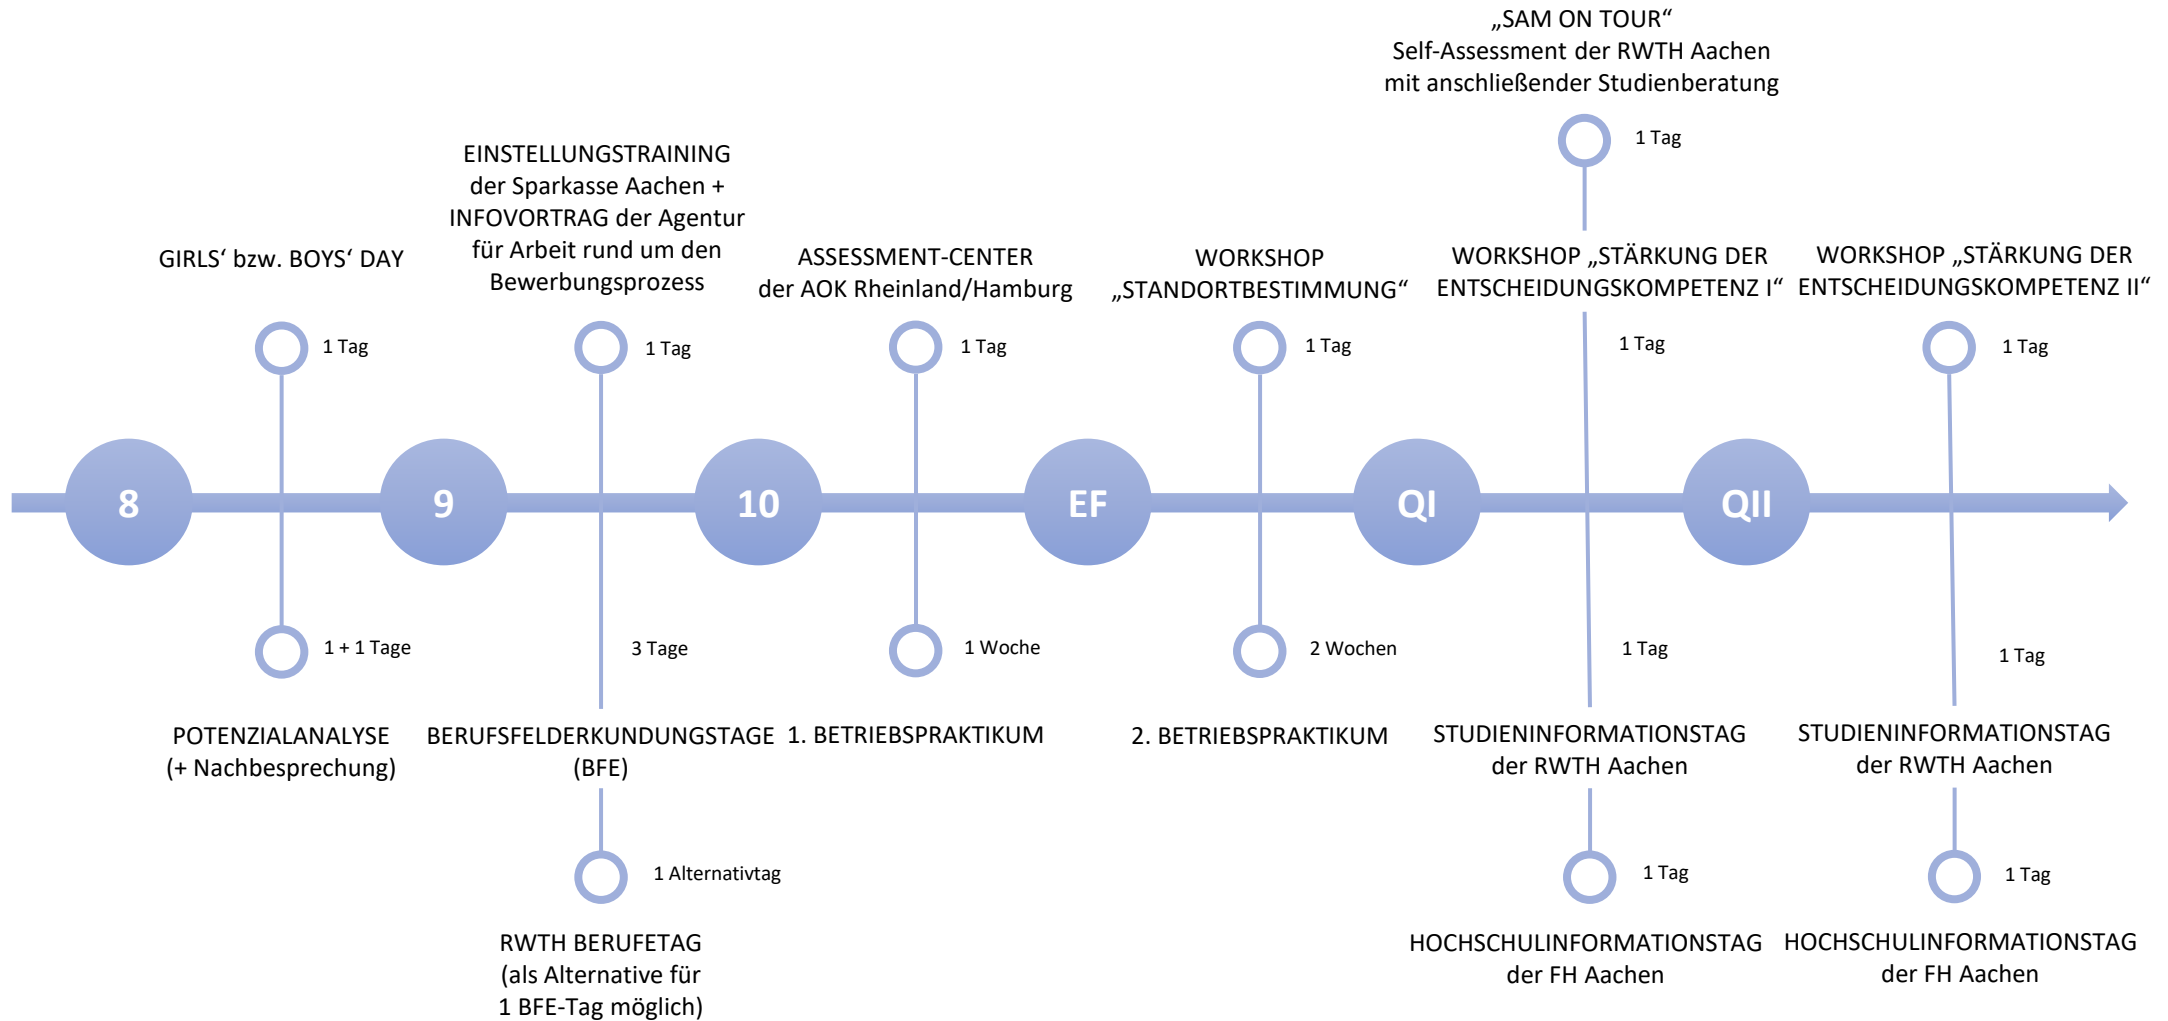

STUDIEN- UND BERUFSWAHLORIENTIERUNG AM ANNE-FRANK-GYMNASIUM

Jederzeit begleitend möglich: individuelles Beratungsangebot der Agentur für Arbeit (regelmäßige Sprechstunde am AFG)